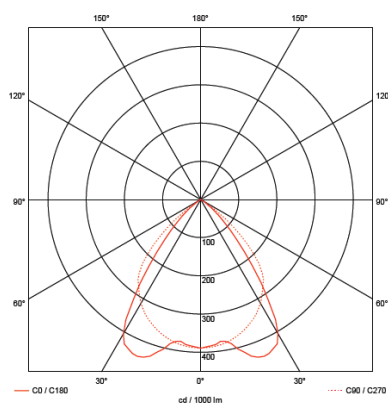

ceilux lay-in 3x14W	46150

3xT5 - 14W

5400Lm

3000K of 4000K

230V-50Hz

EVG

CE

H=60 mm